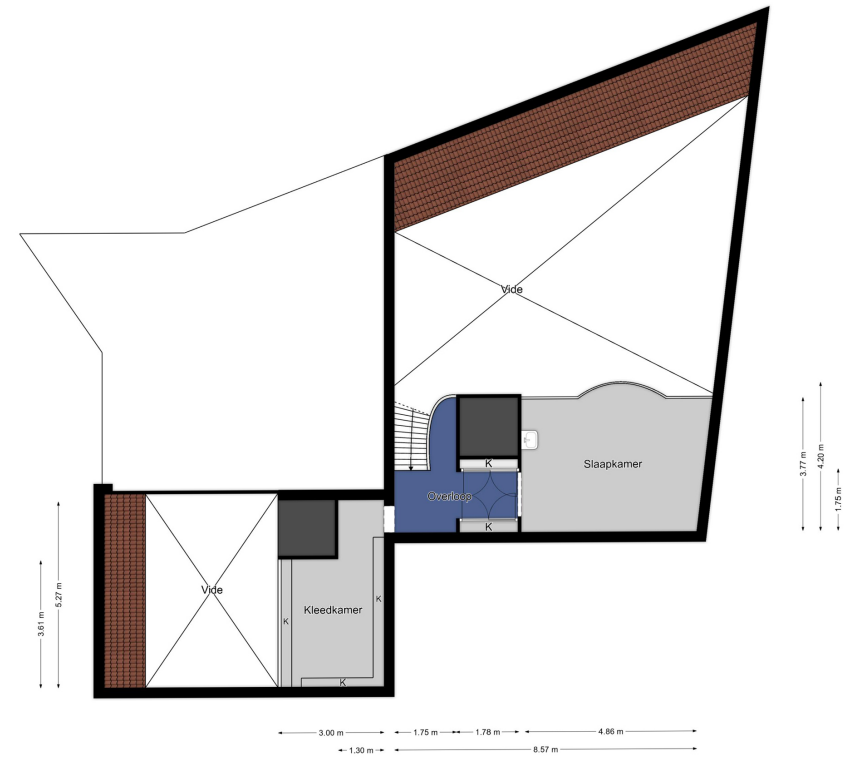

Appartement verdieping