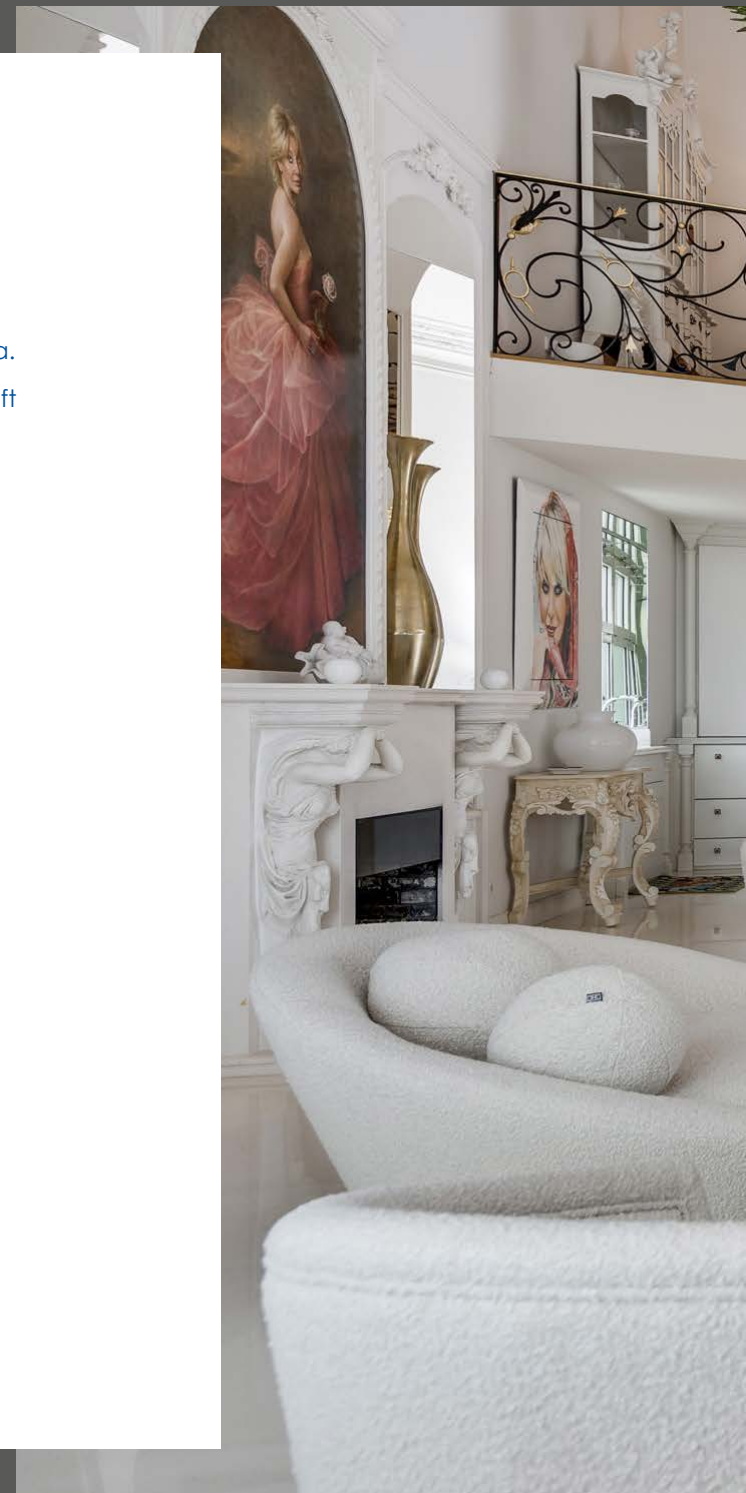

Penthouse

De architect Cees Dam heeft werkelijk alles uit de kast getrokken om van dit penthouse een fantastische woonplek te creëren. Op negentig meter hoogte. Zo is het o.a. voorzien van een gigantisch dakterras (ca. 63 m²), hoge plafonds van 9 meter en een prachtige lichtinval. Ook de kunstschilder Cornelis Le Mair heeft een hand gehad in de exclusieve afwerking.

Het zal u dan ook niet verbazen dat dit penthouse als decor is gebruikt voor o.a. studio werkzaamheden, tv opnames en foto shoots.

Dit unieke penthouse wordt u aangeboden inclusief design meubels.